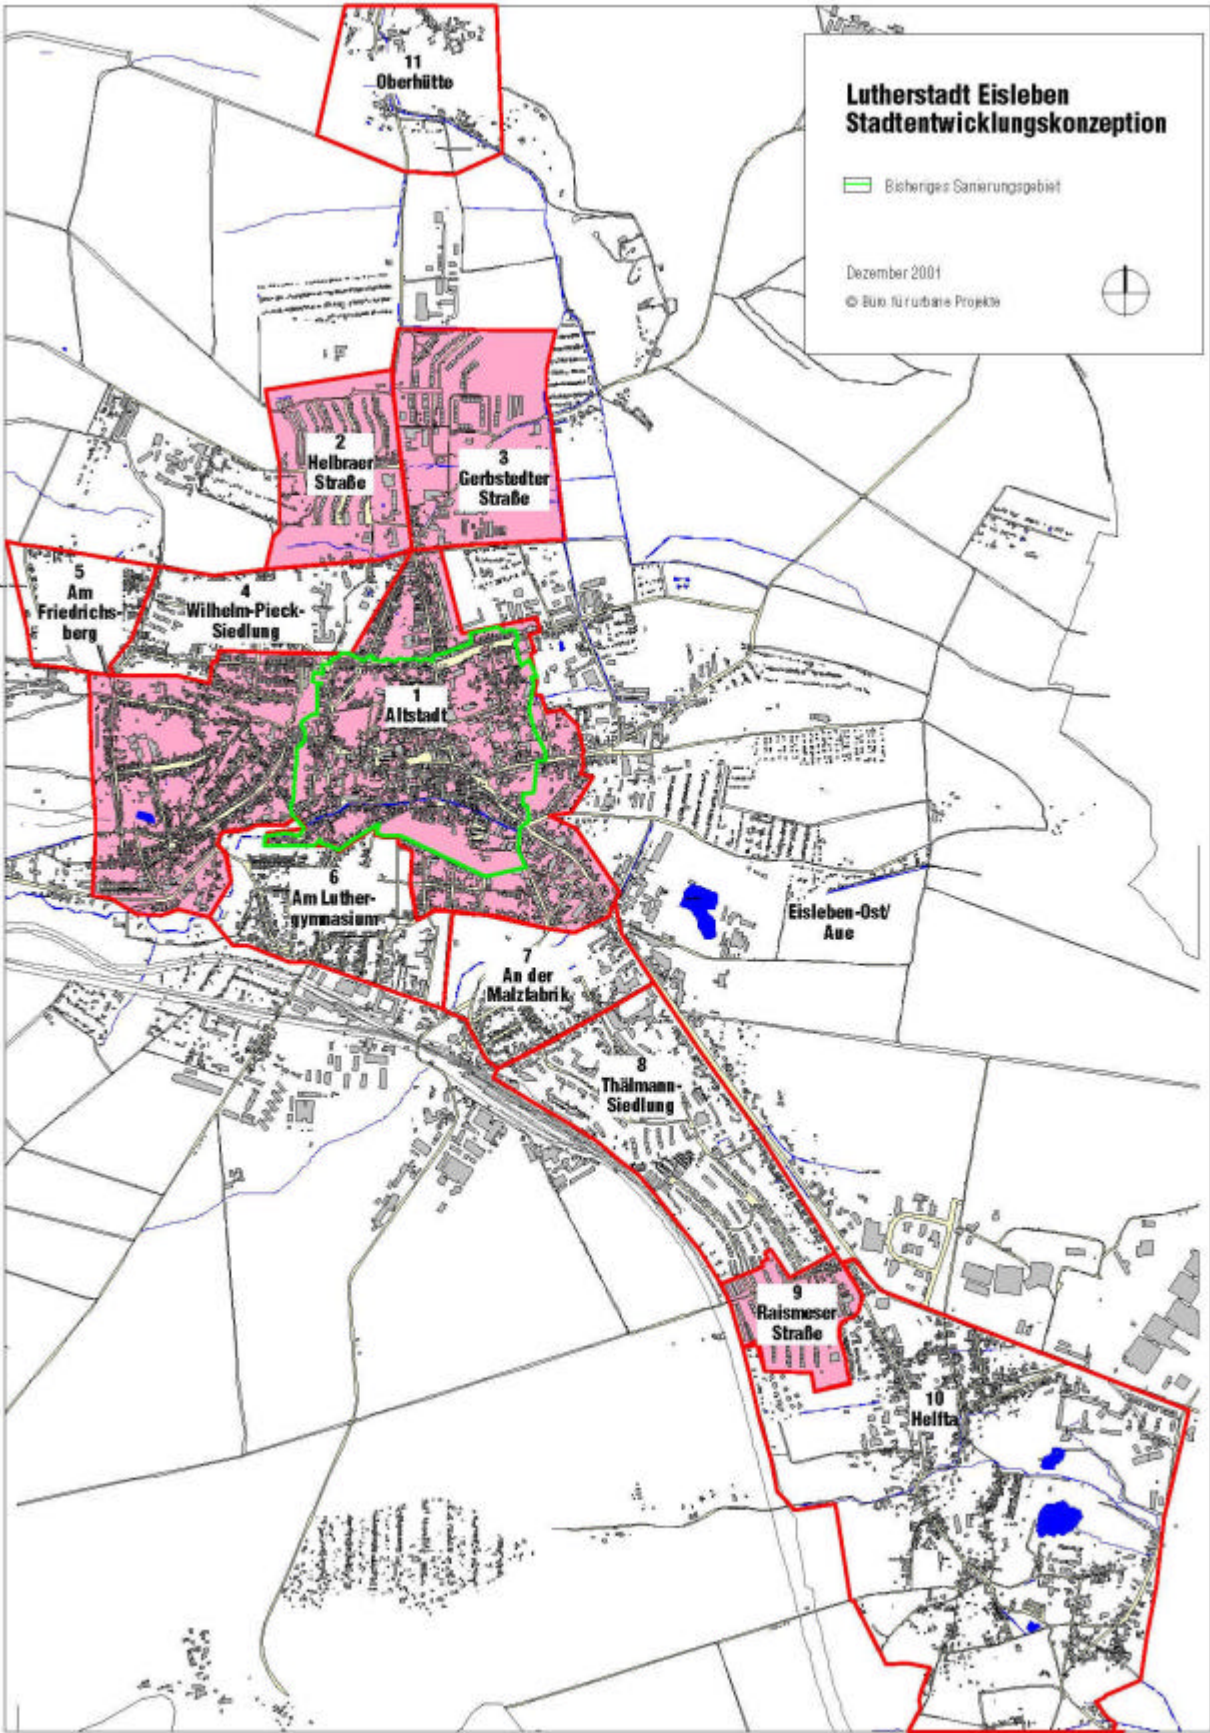

Eisleben (Lutherstadt): Karte der Stadtumbaugebiete (SEK 2001)

Eisleben (Lutherstadt): Luftbildansicht Altstadt

Eisleben (Lutherstadt): Fotos aus dem Stadtumbaugebiet Altstadt (Pilotprojekt Lutherstraße Badergasse)

Eisleben (Lutherstadt): Fotos aus dem Stadtumbaugebiet Helbraer-/Gerbstedter Straße

Eisleben (Lutherstadt): Fotos aus dem Stadtumbaugebiet Raismeser Straße